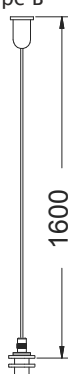

RING N LED

Konstrukcja/Features/Конструкция

Finezyjna oprawa dająca efekty niepowtarzalnego świeżącego ringu przeznaczona do montażu nastropowego, wyposażona w wysokowydajne źródła LED. Oprawa daje możliwość unikatowego oświetlenia wnętrza. Strumień świetlny źródła LED to 6800 lm. Temperatura barwowa 3000 lub 4000 K (rzeczywista temperatura barwowa źródła światła LED może różnić się o +/-10% od wartości katalogowej). Wskaźnik oddawania barw Ra>80. Kaseton oprawy wykonany z blachy stalowej, lakierowanej proszkowo, standardowo na kolor biały (RAL9010). Przesłona oprawy wykonana z opalizowanego PMMA. Stopień ochrony przed wnikaniem pyłu i wody – IP40. Pierwsza klasa ochrony przed porażeniem prądem elektrycznym. Akcesoria: elektroniczne układy zapłonowe z możliwością regulacji strumienia świetlnego.

LED:

E zasilacz
driver / Блок питания

EDD zasilacz DIM DALI
DIM DALI driver / Блок питания DIM DALI

Sposób montażu/Way of mounting/Способ установки

4

UWAGA!

Dane techniczne mogą ulec zmianie. Zdjęcia opraw mogą odbiegać od rzeczywistości. Data ostatniej aktualizacji 1.08.2018 r.
Inne opcje oprawy dostępne na indywidualne zapytanie.

Zawiesia/Suspension/Подвесы

Type A

Type B

Type C

Type D

Luminaire	Colors	Suspension with connection	EAN	Type
RING N / RING N LED	□-34	3 poles	5902107054786	A
	□-34	5 poles (dimnable)	5902023813627	A
	□-33	3 poles	5902107054793	A
	□-33	5 poles (dimnable)	5902023833700	A
	■-21	3 poles	5902107051822	A
	■-21	5 poles (dimnable)	5902107051839	A
	■-04	3 poles	5902107051846	A
	■-04	5 poles (dimnable)	5902107051853	A
RING N / RING N LED	-	-	5902107025595	B
	-	3 poles	5902107025601	C
	-	5 poles (dimnable)	5902107025618	C
RING N / RING N LED	□-34	3 poles	5902107024710	D
	□-34	5 poles (dimnable)	5902107025045	D
	□-33	3 poles	5902107051914	D
	□-33	5 poles (dimnable)	5902107051921	D
	■-21	3 poles	5902107041014	D
	■-21	5 poles (dimnable)	5902107041021	D
	■-04	3 poles	5902107041038	D
	■-04	5 poles (dimnable)	5902107041045	D