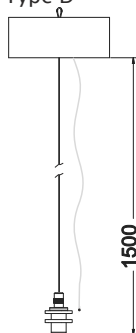

Zawiesia/Suspension/Подвесы

Type A

Type B

Type C

Type D

Luminaire	Colors	Suspension with connection	EAN	Type
RING N / RING N LED	□-34	3 poles	5902107054786	A
	□-34	5 poles (dimnable)	5902023813627	A
	□-33	3 poles	5902107054793	A
	□-33	5 poles (dimnable)	5902023833700	A
	■-21	3 poles	5902107051822	A
	■-21	5 poles (dimnable)	5902107051839	A
	■-04	3 poles	5902107051846	A
	■-04	5 poles (dimnable)	5902107051853	A
RING N / RING N LED	-	-	5902107025595	B
	-	3 poles	5902107025601	C
	-	5 poles (dimnable)	5902107025618	C
RING N / RING N LED	□-34	3 poles	5902107024710	D
	□-34	5 poles (dimnable)	5902107025045	D
	□-33	3 poles	5902107051914	D
	□-33	5 poles (dimnable)	5902107051921	D
	■-21	3 poles	5902107041014	D
	■-21	5 poles (dimnable)	5902107041021	D
	■-04	3 poles	5902107041038	D
	■-04	5 poles (dimnable)	5902107041045	D