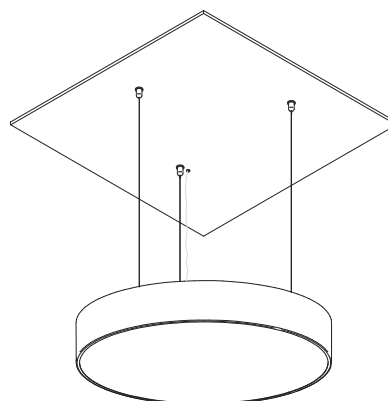

Zawiesia/Suspension/Подвесы

Type A

Type B

Type C

Type D

Luminaire	Colors	Suspension with connection	EAN	Type
RING N / RING N LED	□-34	3 poles	5902107054786	A
	□-34	5 poles (dimnable)	5902023813627	A
	□-33	3 poles	5902107054793	A
	□-33	5 poles (dimnable)	5902023833700	A
	■-21	3 poles	5902107051822	A
	■-21	5 poles (dimnable)	5902107051839	A
	■-04	3 poles	5902107051846	A
	■-04	5 poles (dimnable)	5902107051853	A
RING N / RING N LED	-	-	5902107025595	B
	-	3 poles	5902107025601	C
	-	5 poles (dimnable)	5902107025618	C
RING N / RING N LED	□-34	3 poles	5902107024710	D
	□-34	5 poles (dimnable)	5902107025045	D
	□-33	3 poles	5902107051914	D
	□-33	5 poles (dimnable)	5902107051921	D
	■-21	3 poles	5902107041014	D
	■-21	5 poles (dimnable)	5902107041021	D
	■-04	3 poles	5902107041038	D
	■-04	5 poles (dimnable)	5902107041045	D