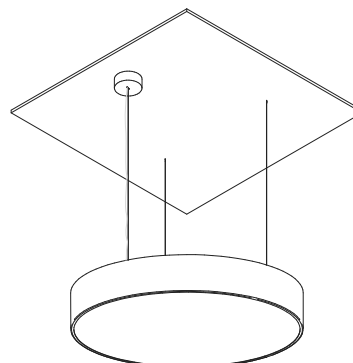

Zawiesia/Suspension/Подвесы

Type A

Type B

Type C

Type D

Luminaire	Colors	Suspension with connection	EAN	Type
RING N / RING N LED	□-34	3 poles	5902107054786	A
	□-34	5 poles (dimnable)	5902023813627	A
	□-33	3 poles	5902107054793	A
	□-33	5 poles (dimnable)	5902023833700	A
	■-21	3 poles	5902107051822	A
	■-21	5 poles (dimnable)	5902107051839	A
	■-04	3 poles	5902107051846	A
	■-04	5 poles (dimnable)	5902107051853	A
RING N / RING N LED	-	-	5902107025595	B
	-	3 poles	5902107025601	C
	-	5 poles (dimnable)	5902107025618	C
RING N / RING N LED	□-34	3 poles	5902107024710	D
	□-34	5 poles (dimnable)	5902107025045	D
	□-33	3 poles	5902107051914	D
	□-33	5 poles (dimnable)	5902107051921	D
	■-21	3 poles	5902107041014	D
	■-21	5 poles (dimnable)	5902107041021	D
	■-04	3 poles	5902107041038	D
	■-04	5 poles (dimnable)	5902107041045	D