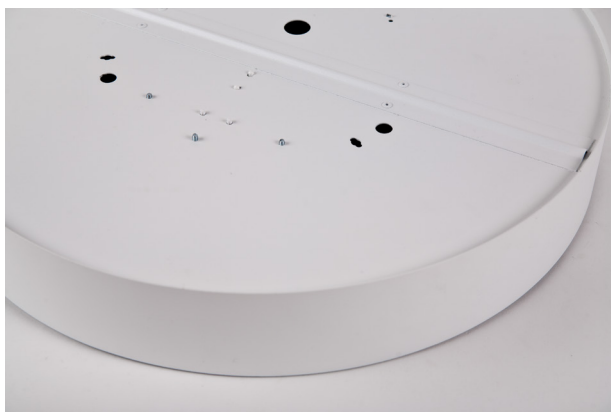

Sophisticated luminaire providing the effect of a lighting ring dedicated to be mounted on ceilings, equipped with highly efficient LED sources. The luminaire provides possibility for unique illumination of interior. The lighting stream of LED sources is 6800 lm. Color temperature is 3000 or 4000 K (the actual color temperature of the LED light sources may vary +/-10% from the catalog value). The color rendering indicator is Ra>80. Luminaire coffer is made from powder coated steel sheet in white (RAL 9010). The luminaire diffuser is made from opal PMMA. Luminaire is protected against water and dust penetration – IP40. It has the first class protection against the electric shock. Accessories: electronic discharge system with possible lighting source regulation.

Благодаря своим лёгким формам Ring создаёт эффект светового кольца, чему и обязан своим названием. Светильник доступен в версии LED. Ring можно установить на потолок или стену, придать интерьеру уникальный вид. Световой поток светодиодного источника 6800 лм цветовой температура 3000 или 4000 К, индекс цветопередачи Ra>80. Рассеиватель изготовлен из PMMA, степень защиты от проникновения влаги и пыли IP40. Первый класс электробезопасности. Варианты: версия с возможностью регулирования светопотока.