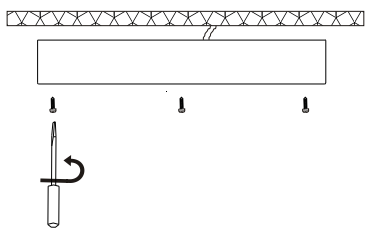

Sposób montażu/Way of mounting/Способ установки

4

UWAGA!

Dane techniczne mogą ulec zmianie. Zdjęcia opraw mogą odbiegać od rzeczywistości. Data ostatniej aktualizacji 1.08.2018 r.
Inne opcje oprawy dostępne na indywidualne zapytanie.

WARNING!

Technical data may be changed. Photos of the luminaires may differ from reality. Last updated 1.08.2018.
Other options of the luminaire available on request.

ВНИМАНИЕ!

Технические характеристики могут измениться. Изображение продукта может незначительно отличаться от оригинала.
Дата последнего обновления 1.08.2018.
Реализация индивидуального варианта возможна по запросу.