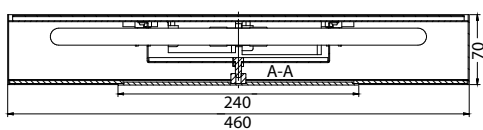

RING N LED

Wymiary/Dimensions/Размеры

TYP	PIWY	Lightbulb icon	Φ [lm]	Color gradient icon
RING N LED	56 W	LED	6800	

Dostępna barwa światła / Available colour of the light / Цветовая температура: 830/840

SDCM=3