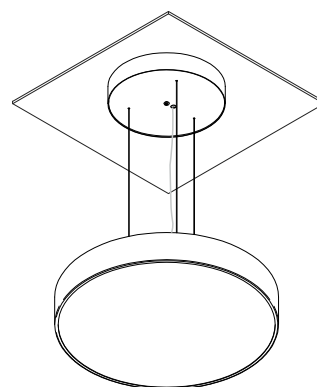

WARNING!

Technical data may be changed. Photos of the luminaires may differ from reality. Last updated 1.08.2018.
Other options of the luminaire available on request.

ВНИМАНИЕ!

Технические характеристики могут измениться. Изображение продукта может незначительно отличаться от оригинала.
Дата последнего обновления 1.08.2018.
Реализация индивидуального варианта возможна по запросу.

Zawiesia/Suspension/Подвесы

Type A

Type B

Type C

Type D

Luminaire	Colors	Suspension with connection	EAN	Type
RING N / RING N LED	□-34	3 poles	5902107054786	A
	□-34	5 poles (dimnable)	5902023813627	A
	□-33	3 poles	5902107054793	A
	□-33	5 poles (dimnable)	5902023833700	A
	■-21	3 poles	5902107051822	A
	■-21	5 poles (dimnable)	5902107051839	A
	■-04	3 poles	5902107051846	A
	■-04	5 poles (dimnable)	5902107051853	A
RING N / RING N LED	-	-	5902107025595	B
	-	3 poles	5902107025601	C
	-	5 poles (dimnable)	5902107025618	C
RING N / RING N LED	□-34	3 poles	5902107024710	D
	□-34	5 poles (dimnable)	5902107025045	D
	□-33	3 poles	5902107051914	D
	□-33	5 poles (dimnable)	5902107051921	D
	■-21	3 poles	5902107041014	D
	■-21	5 poles (dimnable)	5902107041021	D
	■-04	3 poles	5902107041038	D
	■-04	5 poles (dimnable)	5902107041045	D