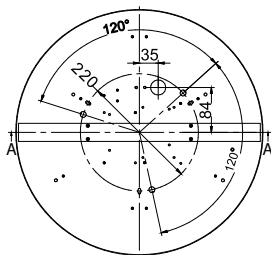

RING N LED

Wymiary/Dimensions/Размеры

TYP	PIWY	Lightbulb icon	Φ [lm]	Color gradient icon
RING N LED	56 W	LED	6800	

Dostępna barwa światła / Available colour of the light / Цветовая температура: 830/840

SDCM=3